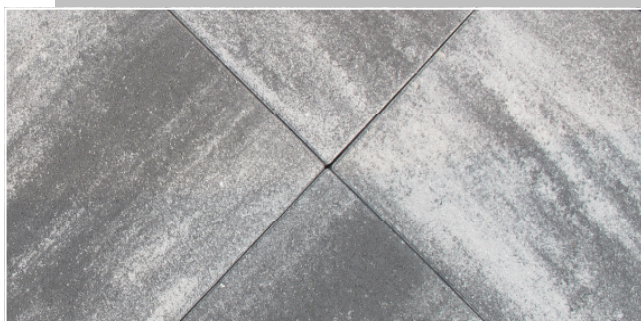

**DANGL
BETON**

Wir gestalten & schützen

ACERA Terrassenplatten 50x50 cm

Farbe: trend (weiß-anthrazit)

ACERA Terrassenplatten 50x50 cm

Farbe: trend (weiß-anthrazit)

ACERA Terrassenplatten

Farbe: trend (weiß-anthrazit)

ACERA Terrassenplatten 50x50, 50x25, 25x25 cm

Farbe: trend (weiß-anthrazit)

ACERA Terrassenplatten

Formate: 50x50 + 50x25 + 25x25 cm
Plattenstärke: 5 cm

In der Farbe trend (weiß-anthrazit) ist jedes Format separat erhältlich! Sie können daher aus einer Vielzahl von Verlegevarianten wählen - immer passend zu Ihren Vorstellungen und Wünschen!

2. und 3. Reihe
Kombiniertes Verlegen unterschiedlicher Formate.

Wählen Sie Ihr Verlegemuster, wir ermitteln gerne den Steinbedarf für Ihr Objekt!

ACERA Terrassenplatten

Plattenstärke: 5 cm (begehbar)

Farbe: trend (weiß-anthrazit)

Ausführung: mit besonders feiner Oberfläche, Imprägnierung und Microfase

ACERA Terrassenplatten 50x50, 50x25 und 25x25 cm erhalten Sie in folgenden Farbnuancen:
trend (weiß-anthrazit), muschelkalk