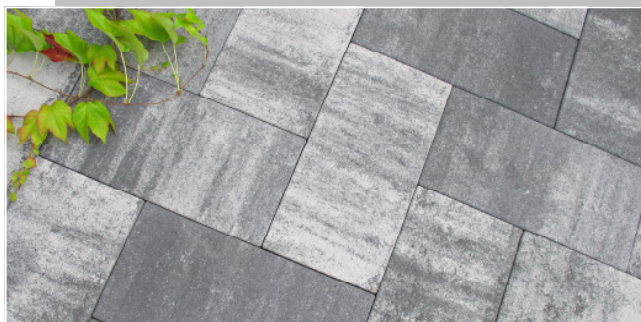

ACERA Terrassenplatten 50x50 cm

Farbe: trend (weiß-anthrazit)