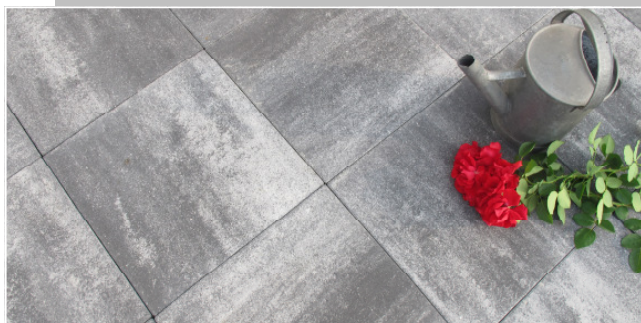

ACERA Terrassenplatten

Formate: 50x50 + 50x25 + 25x25 cm

(jedes Format ist separat erhältlich)

Plattenstärke: 5 cm

Farbe: trend (weiß-anthrazit)

mit besonders feiner Oberfläche, Imprägnierung und Microfase

**DANGL
BETON**

Wir gestalten & schützen

ACERA Terrassenplatten 50x50 cm

Farbe: trend (weiß-anthrazit)