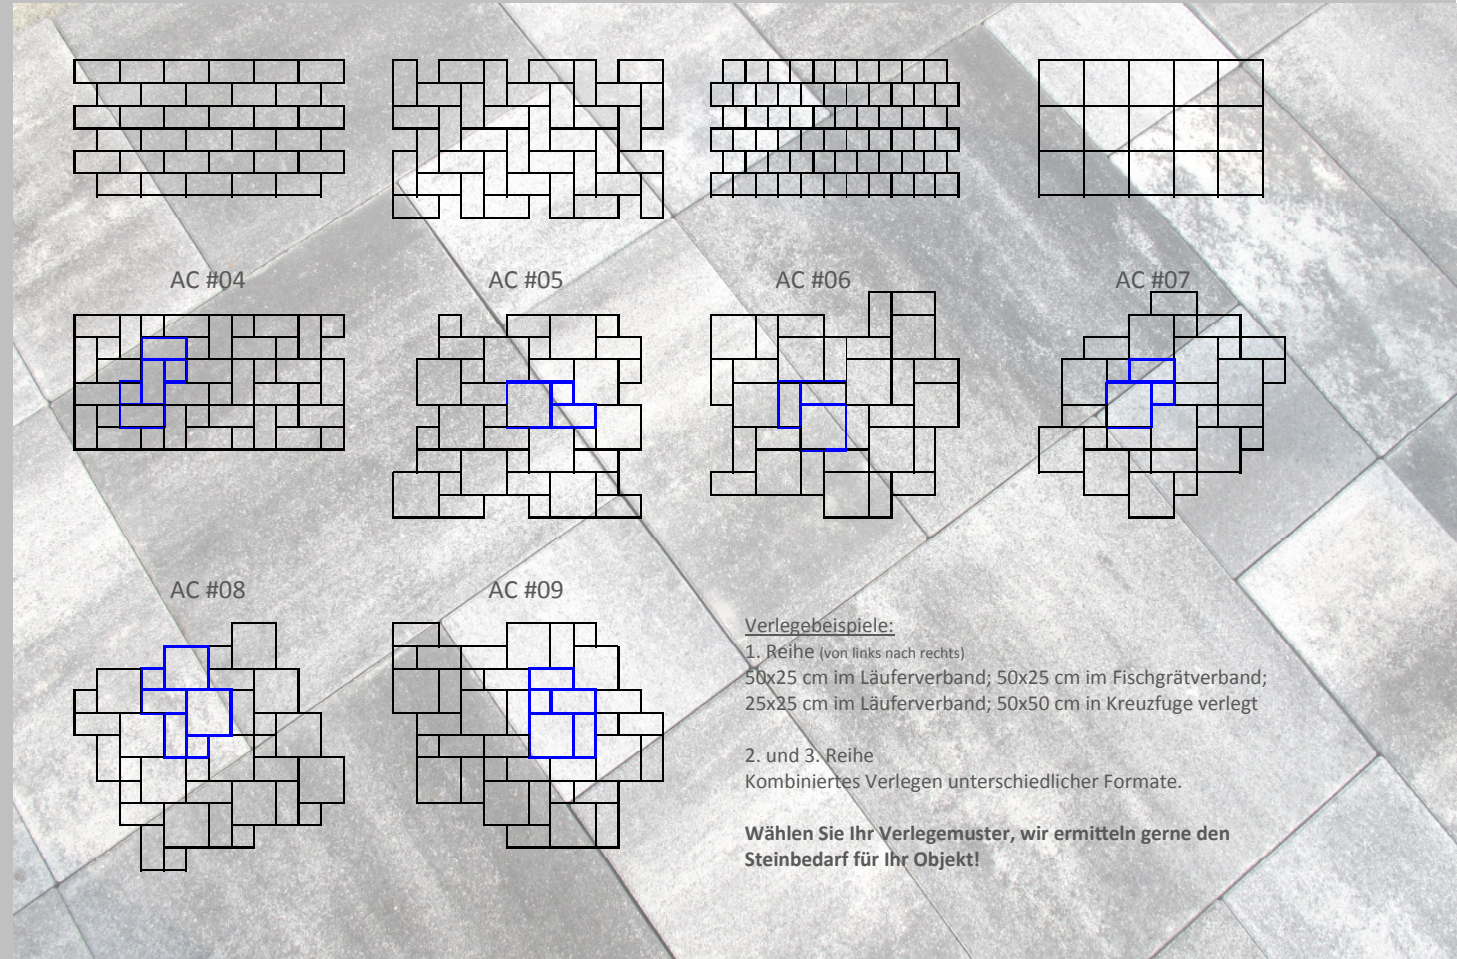

ACERA Terrassenplatten

Formate: 50x50 + 50x25 + 25x25 cm

(jedes Format ist separat erhältlich)

Plattenstärke: 5 cm

Farbe: trend (weiß-anthrazit)

mit besonders feiner Oberfläche, Imprägnierung und Microfase

ACERA Terrassenplatten 50x50, 50x25, 25x25 cm

Farbe: trend (weiß-anthrazit)

ACERA Terrassenplatten

Formate: 50x50 + 50x25 + 25x25 cm
Plattenstärke: 5 cm

In der Farbe trend (weiß-anthrazit) ist jedes Format separat erhältlich! Sie können daher aus einer Vielzahl von Verlegevarianten wählen - immer passend zu Ihren Vorstellungen und Wünschen!

**DANGL
BETON**

Wir gestalten & schützen

ACERA Terrassenplatten Verlegebeispiele

Verlegebeispiele:

1. Reihe (von links nach rechts)
50x25 cm im Läuferverband; 50x25 cm im Fischgrätverband;
25x25 cm im Läuferverband; 50x50 cm in Kreuzfuge verlegt

2. und 3. Reihe
Kombiniertes Verlegen unterschiedlicher Formate.

Wählen Sie Ihr Verlegemuster, wir ermitteln gerne den Steinbedarf für Ihr Objekt!

ACERA Terrassenplatten

Plattenstärke: 5 cm (begehbar)

Farbe: trend (weiß-anthrazit)